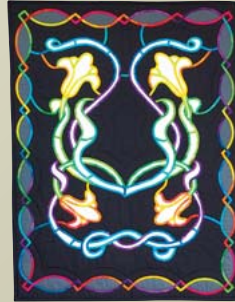

Celtic Quilt

	Schnelles Schrägband		„MINI“ Schnelles Schrägband	
	6 mm	6 mm	4 mm	4 mm
Länge	5 m/Pckg.	10 m/Pckg.	5 m/Pckg.	10 m/Pckg.
1128 Schwarz		Art.-Nr. 700/1128		Art.-Nr. 730/1128
Schwarz Lamé		Art.-Nr. 700/BLK-LAME		
Gold		Art.-Nr. 700/GOLD		Art.-Nr. 730/GOLD
Silber		Art.-Nr. 700/SILVER		Art.-Nr. 730/SILVER
Kupfer		Art.-Nr. 700/COPPER		
Metallic Grün		Art.-Nr. 700/XGREEN		
Metallic Rot		Art.-Nr. 700/XRED		
1134 Gelb	Art.-Nr. 700/1134			
1115 Rot	Art.-Nr. 700/1115		Art.-Nr. 730/1115	
1113 Lila	Art.-Nr. 700/1113			
1166 Elfenbein	Art.-Nr. 700/1166		Art.-Nr. 730/1166	
1125 Blei	Art.-Nr. 700/1125		Art.-Nr. 730/1125	
1178 Grün	Art.-Nr. 700/1178			
1157 Dunkelgrün	Art.-Nr. 700/1157		Art.-Nr. 730/1157	
1158 Jägersgün			Art.-Nr. 730/1158	
1106 Braun	Art.-Nr. 700/1106			
1155 Dunkelbraun	Art.-Nr. 700/1155		Art.-Nr. 730/1155	
1110 Rosa	Art.-Nr. 700/1110			
1174 Dunkelrot	Art.-Nr. 700/1174			
1165 Weinrot	Art.-Nr. 700/1165			
1194 Mittelblau	Art.-Nr. 700/1194			
1195 Marineblau	Art.-Nr. 700/1195		Art.-Nr. 730/1195	
1109 Babyrosa	Art.-Nr. 700/1109			
1188 Babyblau	Art.-Nr. 700/1188			
Regenbogenfarben		Art.-Nr. 700/0777		Art.-Nr. 730/0777
Erdfarben Brauntöne		Art.-Nr. 700/ETB		
Blau, Grün, Gelb		Art.-Nr. 700/BGY		
Grünblau, Blau, Violett		Art.-Nr. 700/TBP		

Tatsächliche Farben können von der gedruckten Version abweichen.