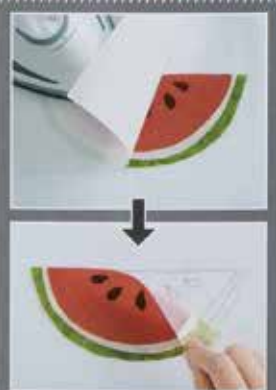

Transparent  
Antidérapant  
Antiadhésif  
En Boni : Feuille de  
Repassage Pratique

Transparente  
Antideslizante  
Antiadherente  
Extra: Práctico Hoja  
de Planchado

Durchsichtig  
Rutschfest  
Antihaftend  
Zusätzlich:  
Mit praktischem,  
antihafbeschichtetem  
Bügel Tuch/Bügelhilfe

11-5/8 x 16-1/2 in.  
29.5 x 42 cm

CLOVER MFG. CO., LTD.

Référence.4095

Le tapis à appliqués  
Design Pro est l'acces-  
soire créatif essentiel  
pour pratiquer l'appliqué.

**La surface présente un composant fixateur qui fixe les pièces en place lorsqu'elles sont appliquées sur le tissu !**