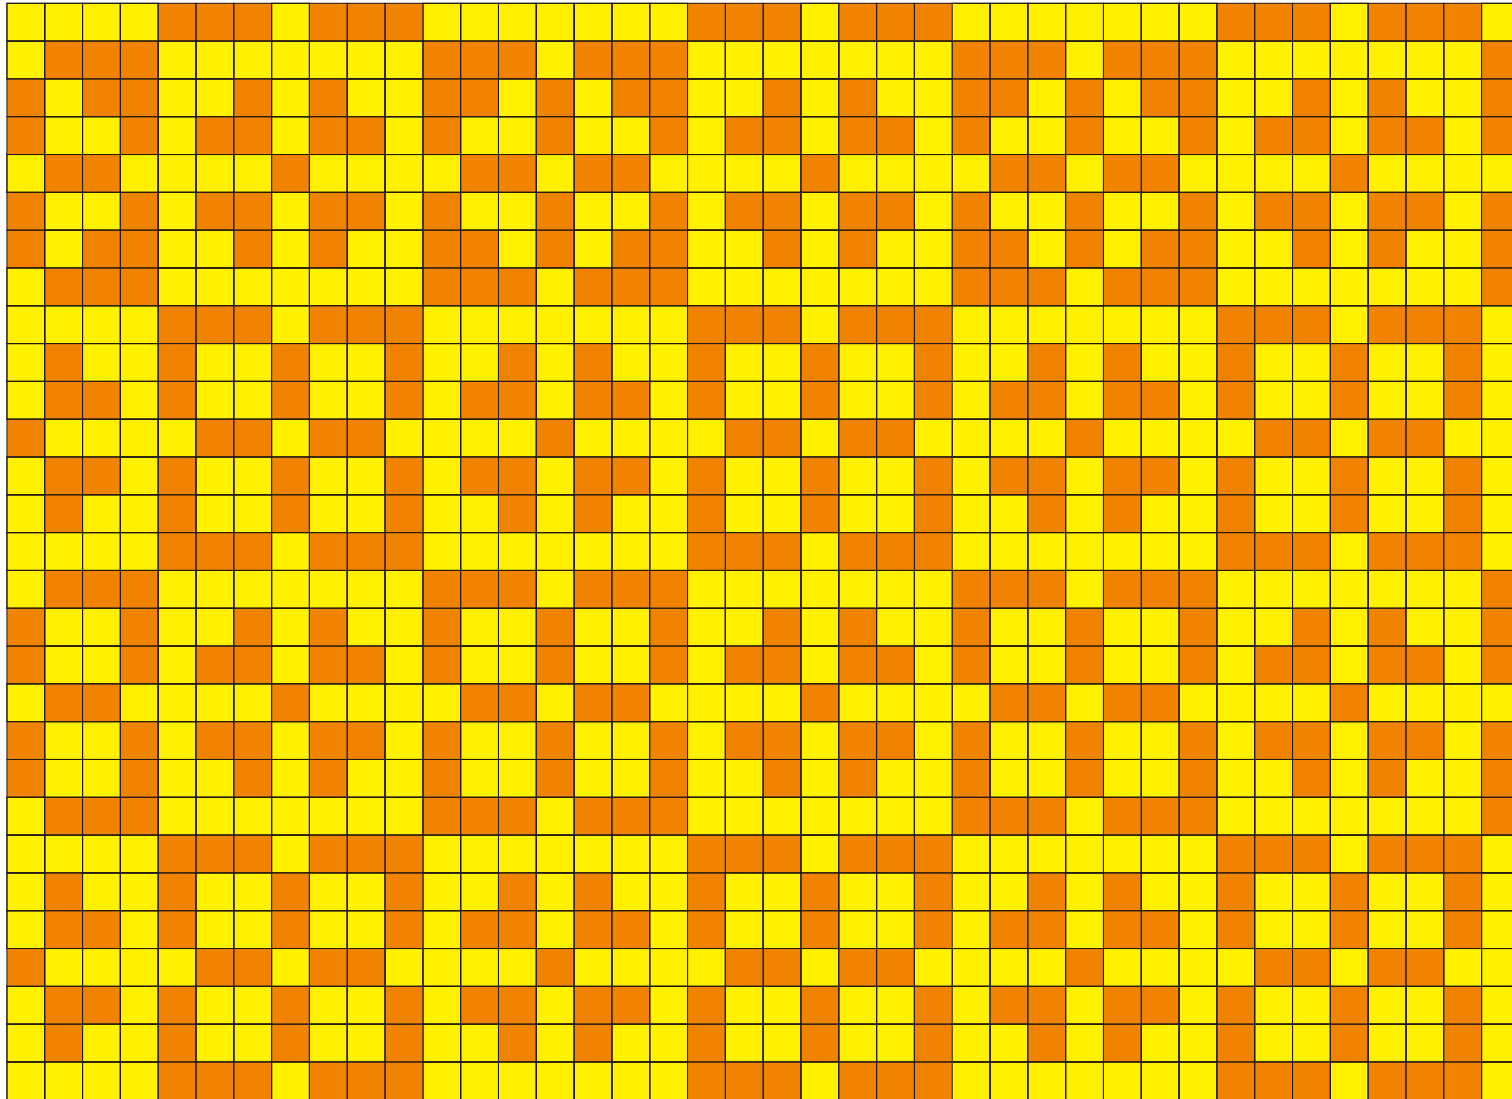

40 39 38 37 36 35 34 33 32 31 30 29 28 27 26 25 24 23 22 21 20 19 18 17 16 15 14 13 12 11 10 9 8 7 6 5 4 3 2 1

Nadelkissen: rosa/rot

Legende

- RS rechte Masche
LS linke Masche
- Garn A
- Garn B

40 39 38 37 36 35 34 33 32 31 30 29 28 27 26 25 24 23 22 21 20 19 18 17 16 15 14 13 12 11 10 9 8 7 6 5 4 3 2 1

40 39 38 37 36 35 34 33 32 31 30 29 28 27 26 25 24 23 22 21 20 19 18 17 16 15 14 13 12 11 10 9 8 7 6 5 4 3 2 1

Nadelkissen: grün/himmelblau

Legende

- RS rechte Masche
LS linke Masche
- Garn A
- Garn B

40 39 38 37 36 35 34 33 32 31 30 29 28 27 26 25 24 23 22 21 20 19 18 17 16 15 14 13 12 11 10 9 8 7 6 5 4 3 2 1

40 39 38 37 36 35 34 33 32 31 30 29 28 27 26 25 24 23 22 21 20 19 18 17 16 15 14 13 12 11 10 9 8 7 6 5 4 3 2 1

Nadelkissen: gelb/orangev

Legende

- RS rechte Masche
- LS linke Masche
- Garn A
- Garn B

40 39 38 37 36 35 34 33 32 31 30 29 28 27 26 25 24 23 22 21 20 19 18 17 16 15 14 13 12 11 10 9 8 7 6 5 4 3 2 1