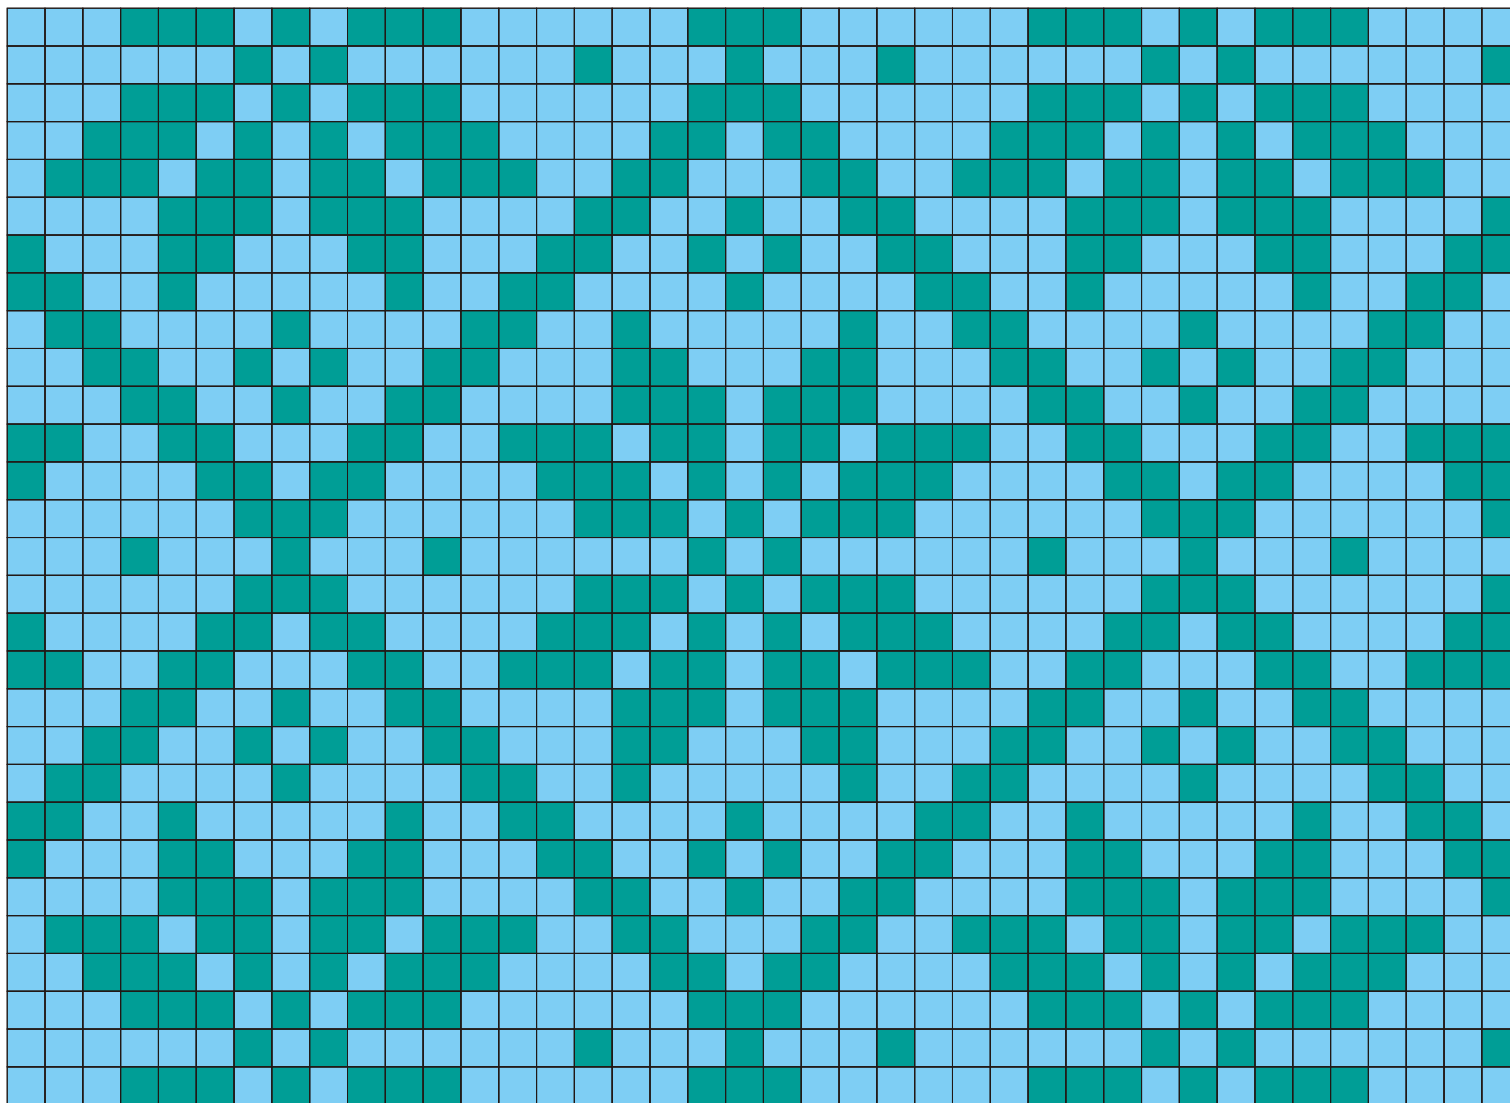

40 39 38 37 36 35 34 33 32 31 30 29 28 27 26 25 24 23 22 21 20 19 18 17 16 15 14 13 12 11 10 9 8 7 6 5 4 3 2 1

Nadelkissen: rosa/rot

Legende

- RS rechte Masche
LS linke Masche
- Garn A
- Garn B

40 39 38 37 36 35 34 33 32 31 30 29 28 27 26 25 24 23 22 21 20 19 18 17 16 15 14 13 12 11 10 9 8 7 6 5 4 3 2 1

40 39 38 37 36 35 34 33 32 31 30 29 28 27 26 25 24 23 22 21 20 19 18 17 16 15 14 13 12 11 10 9 8 7 6 5 4 3 2 1

Nadelkissen: grün/himmelblau

Legende

- RS rechte Masche
LS linke Masche
- Garn A
- Garn B

40 39 38 37 36 35 34 33 32 31 30 29 28 27 26 25 24 23 22 21 20 19 18 17 16 15 14 13 12 11 10 9 8 7 6 5 4 3 2 1

40 39 38 37 36 35 34 33 32 31 30 29 28 27 26 25 24 23 22 21 20 19 18 17 16 15 14 13 12 11 10 9 8 7 6 5 4 3 2 1

Nadelkissen: gelb/orangev

Legende

- RS rechte Masche
- LS linke Masche
- Garn A
- Garn B

40 39 38 37 36 35 34 33 32 31 30 29 28 27 26 25 24 23 22 21 20 19 18 17 16 15 14 13 12 11 10 9 8 7 6 5 4 3 2 1