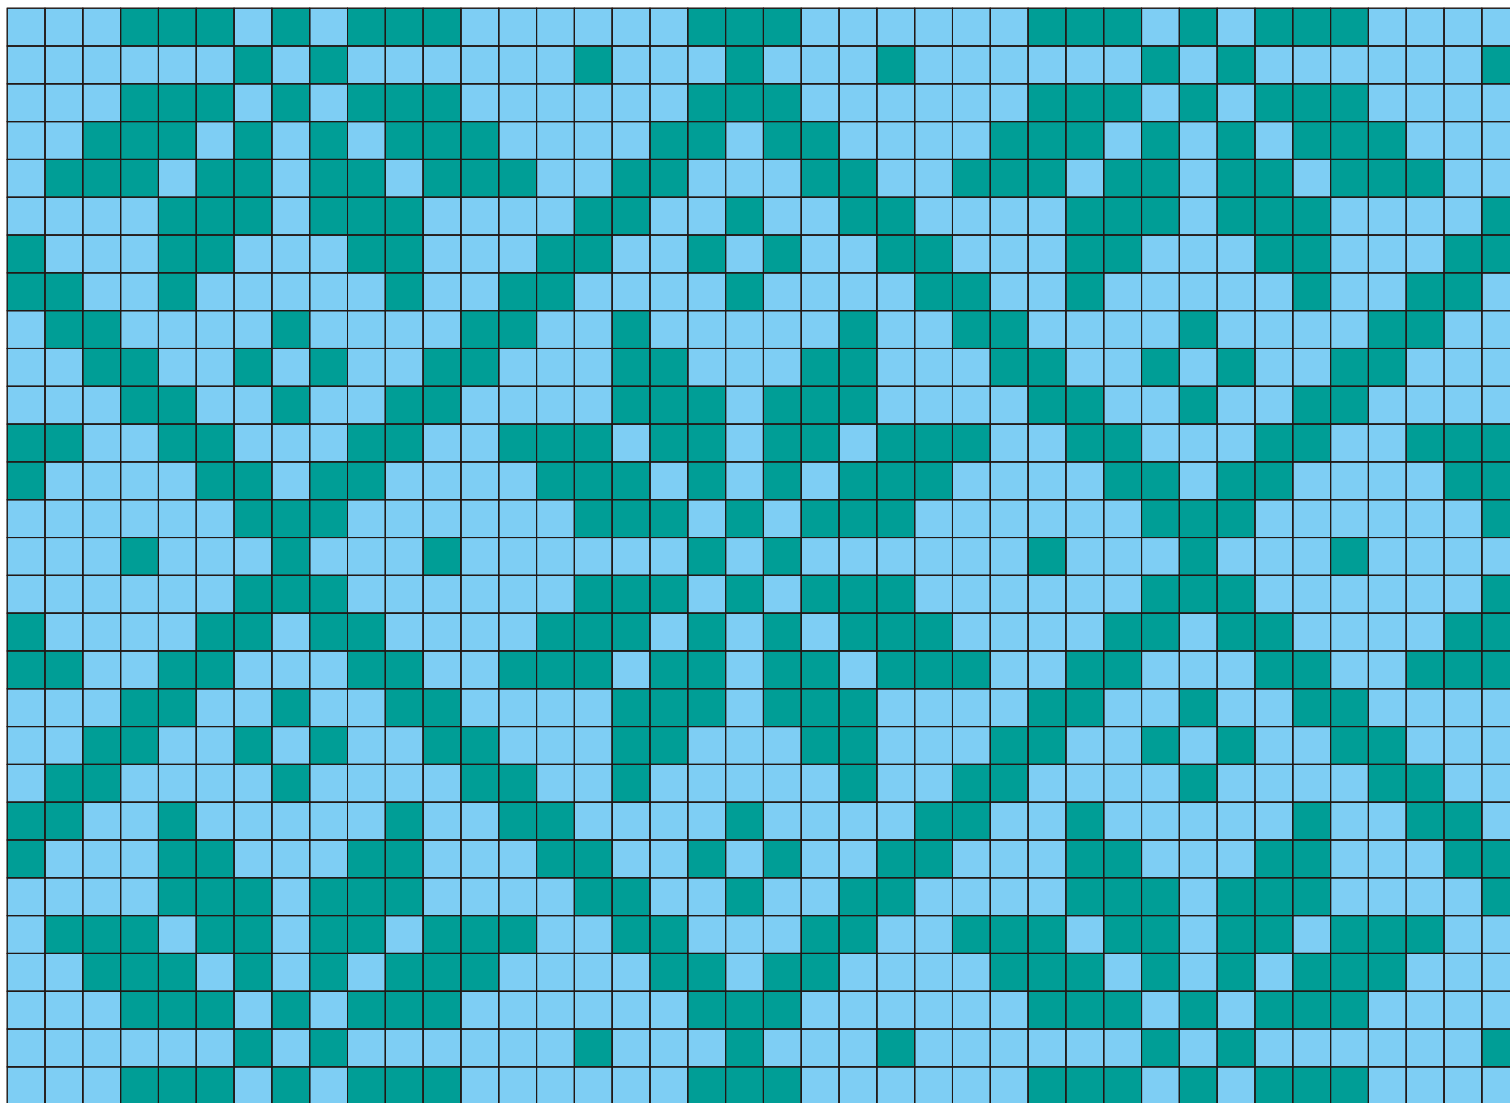

40 39 38 37 36 35 34 33 32 31 30 29 28 27 26 25 24 23 22 21 20 19 18 17 16 15 14 13 12 11 10 9 8 7 6 5 4 3 2 1

**Pin Cushion : pink/red**

**Key**

-  RS knit
-  WS purl
-  Yarn A
-  Yarn B

40 39 38 37 36 35 34 33 32 31 30 29 28 27 26 25 24 23 22 21 20 19 18 17 16 15 14 13 12 11 10 9 8 7 6 5 4 3 2 1

40 39 38 37 36 35 34 33 32 31 30 29 28 27 26 25 24 23 22 21 20 19 18 17 16 15 14 13 12 11 10 9 8 7 6 5 4 3 2 1

**Pin Cushion : green/sky blue**

**Key**

- RS knit  
WS purl
- Yarn A
- Yarn B

40 39 38 37 36 35 34 33 32 31 30 29 28 27 26 25 24 23 22 21 20 19 18 17 16 15 14 13 12 11 10 9 8 7 6 5 4 3 2 1

40 39 38 37 36 35 34 33 32 31 30 29 28 27 26 25 24 23 22 21 20 19 18 17 16 15 14 13 12 11 10 9 8 7 6 5 4 3 2 1

**Pin Cushion : yellow/orage**

**Key**

- RS knit  
WS purl
- Yarn A
- Yarn B

40 39 38 37 36 35 34 33 32 31 30 29 28 27 26 25 24 23 22 21 20 19 18 17 16 15 14 13 12 11 10 9 8 7 6 5 4 3 2 1