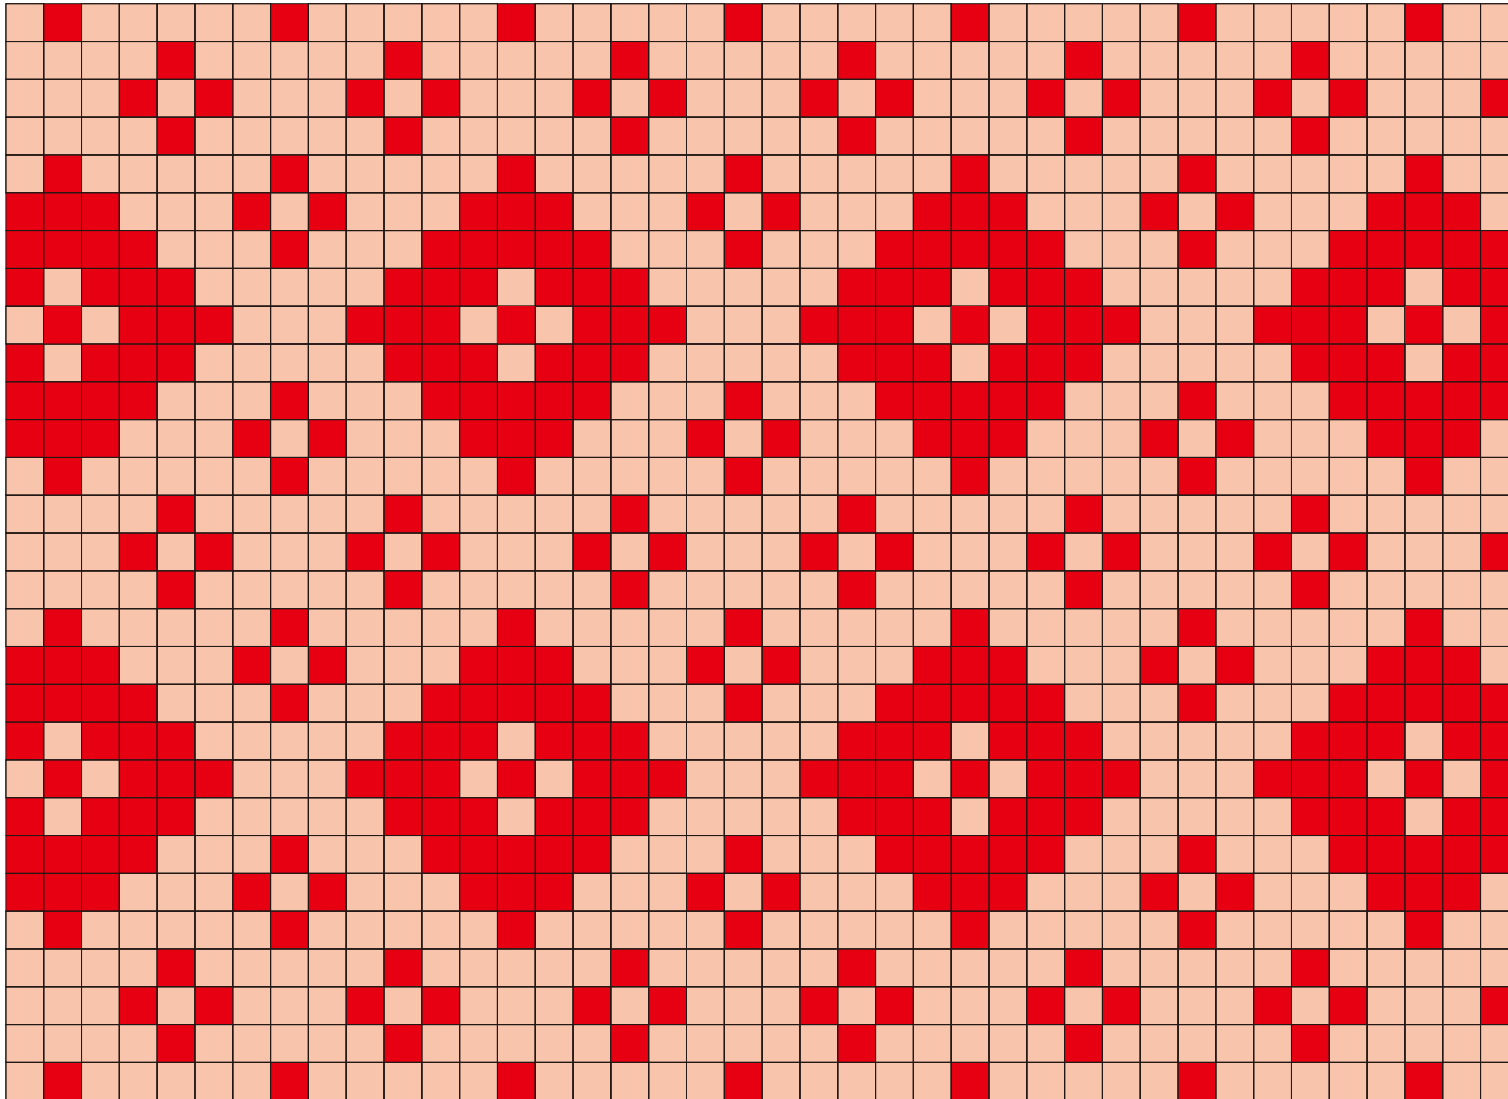

40 39 38 37 36 35 34 33 32 31 30 29 28 27 26 25 24 23 22 21 20 19 18 17 16 15 14 13 12 11 10 9 8 7 6 5 4 3 2 1

**Pin Cushion : pink/red**

**Key**

-  RS knit
-  WS purl
-  Yarn A
-  Yarn B

40 39 38 37 36 35 34 33 32 31 30 29 28 27 26 25 24 23 22 21 20 19 18 17 16 15 14 13 12 11 10 9 8 7 6 5 4 3 2 1

40 39 38 37 36 35 34 33 32 31 30 29 28 27 26 25 24 23 22 21 20 19 18 17 16 15 14 13 12 11 10 9 8 7 6 5 4 3 2 1

**Pin Cushion : green/sky blue**

**Key**

- RS knit  
WS purl
- Yarn A
- Yarn B

40 39 38 37 36 35 34 33 32 31 30 29 28 27 26 25 24 23 22 21 20 19 18 17 16 15 14 13 12 11 10 9 8 7 6 5 4 3 2 1

40 39 38 37 36 35 34 33 32 31 30 29 28 27 26 25 24 23 22 21 20 19 18 17 16 15 14 13 12 11 10 9 8 7 6 5 4 3 2 1

**Pin Cushion : yellow/orage**

**Key**

- RS knit  
WS purl
- Yarn A
- Yarn B

40 39 38 37 36 35 34 33 32 31 30 29 28 27 26 25 24 23 22 21 20 19 18 17 16 15 14 13 12 11 10 9 8 7 6 5 4 3 2 1