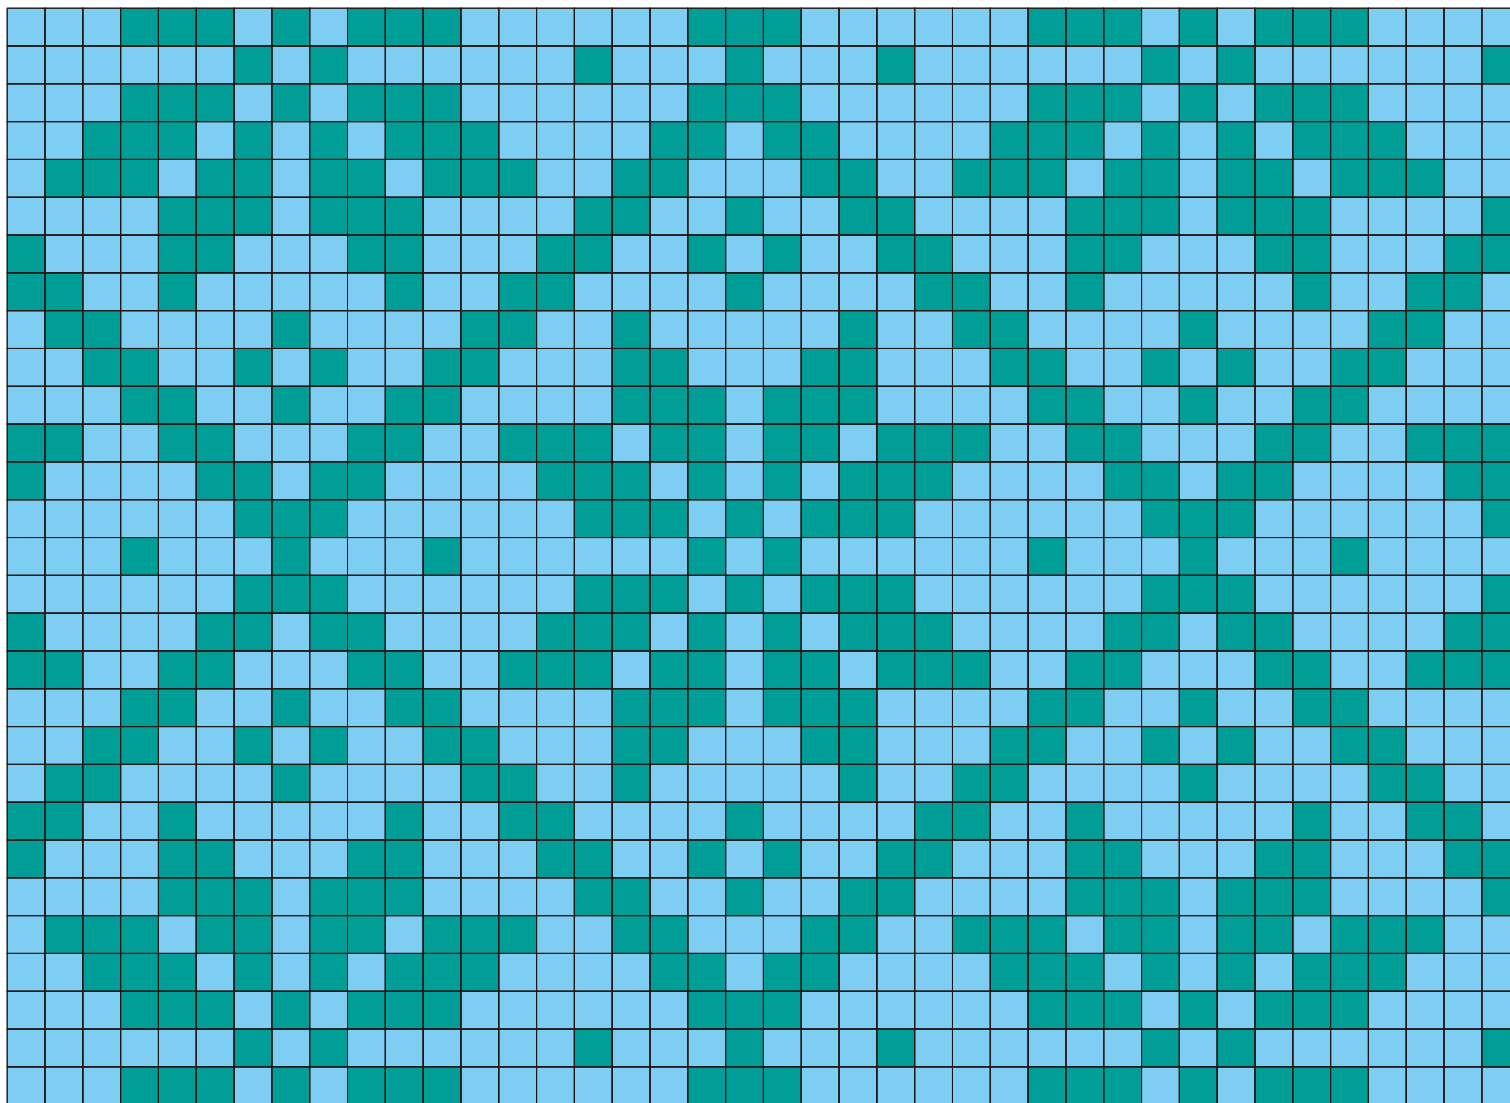

40 39 38 37 36 35 34 33 32 31 30 29 28 27 26 25 24 23 22 21 20 19 18 17 16 15 14 13 12 11 10 9 8 7 6 5 4 3 2 1

Alfiletero: rosa/rojo

Leyenda

- LD punto derecho
- LR punto revés
- Hilo de lana A
- Hilo de lana B

40 39 38 37 36 35 34 33 32 31 30 29 28 27 26 25 24 23 22 21 20 19 18 17 16 15 14 13 12 11 10 9 8 7 6 5 4 3 2 1

40 39 38 37 36 35 34 33 32 31 30 29 28 27 26 25 24 23 22 21 20 19 18 17 16 15 14 13 12 11 10 9 8 7 6 5 4 3 2 1

Alfiletero: verde/azul celeste

Leyenda

-  LD punto derecho
-  LR punto revés
-  Hilo de lana A
-  Hilo de lana B

40 39 38 37 36 35 34 33 32 31 30 29 28 27 26 25 24 23 22 21 20 19 18 17 16 15 14 13 12 11 10 9 8 7 6 5 4 3 2 1

Alfiletero2

40 39 38 37 36 35 34 33 32 31 30 29 28 27 26 25 24 23 22 21 20 19 18 17 16 15 14 13 12 11 10 9 8 7 6 5 4 3 2 1

Alfiletero: amarillo/naranja Leyenda

Leyenda

- LD punto derecho
- LR punto revés
-  Hilo de lana A
-  Hilo de lana B