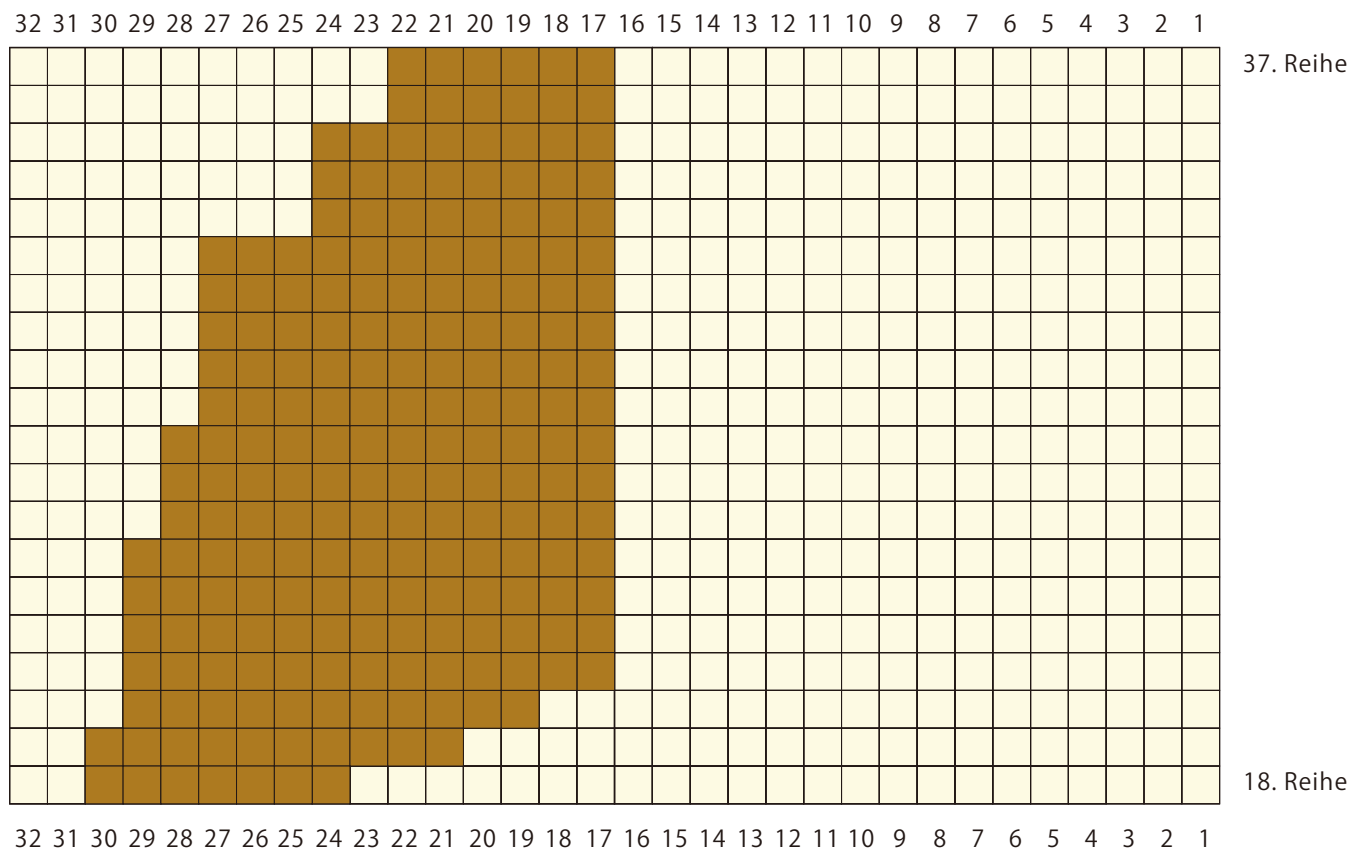

Rumpf

Rumpf

60 59 58 57 56 55 54 53 52 51 50 49 48 47 46 45 44 43 42 41 40 39 38 37 36 35 34 33

37. Reihe

 Garn: weißes DK

 Garn: grünes DK

18. Reihe

60 59 58 57 56 55 54 53 52 51 50 49 48 47 46 45 44 43 42 41 40 39 38 37 36 35 34 33