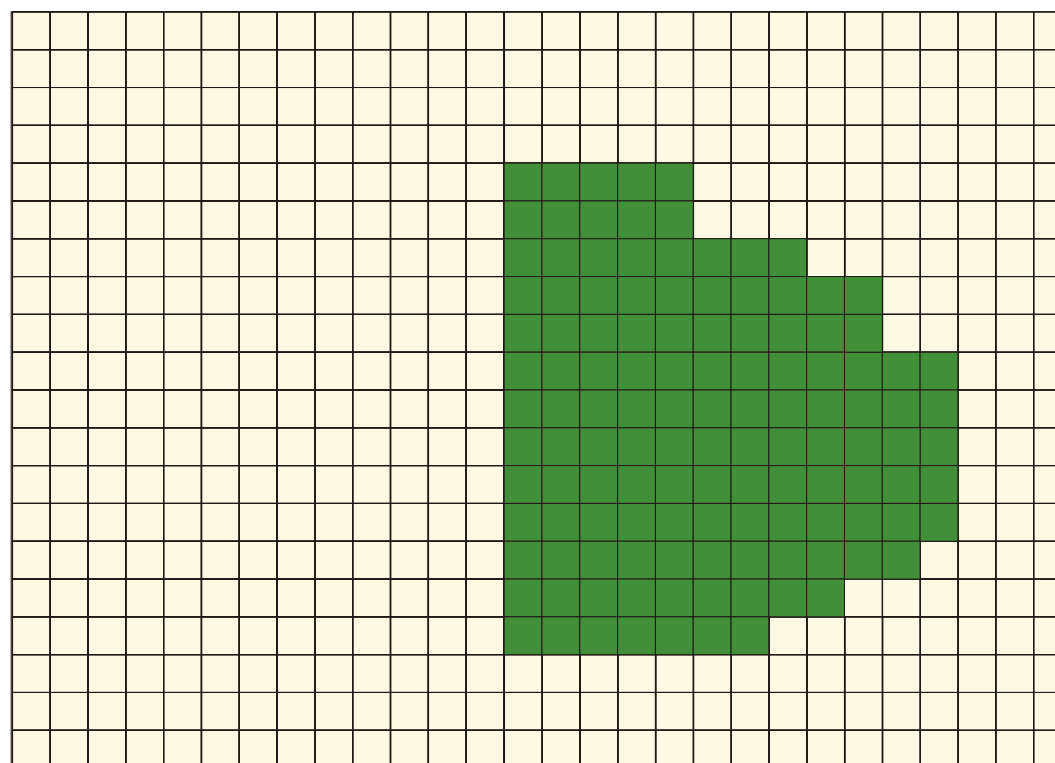

Rumpf

Rumpf

60 59 58 57 56 55 54 53 52 51 50 49 48 47 46 45 44 43 42 41 40 39 38 37 36 35 34 33

37. Reihe

 Garn: weißes DK

 Garn: grünes DK

18. Reihe

60 59 58 57 56 55 54 53 52 51 50 49 48 47 46 45 44 43 42 41 40 39 38 37 36 35 34 33