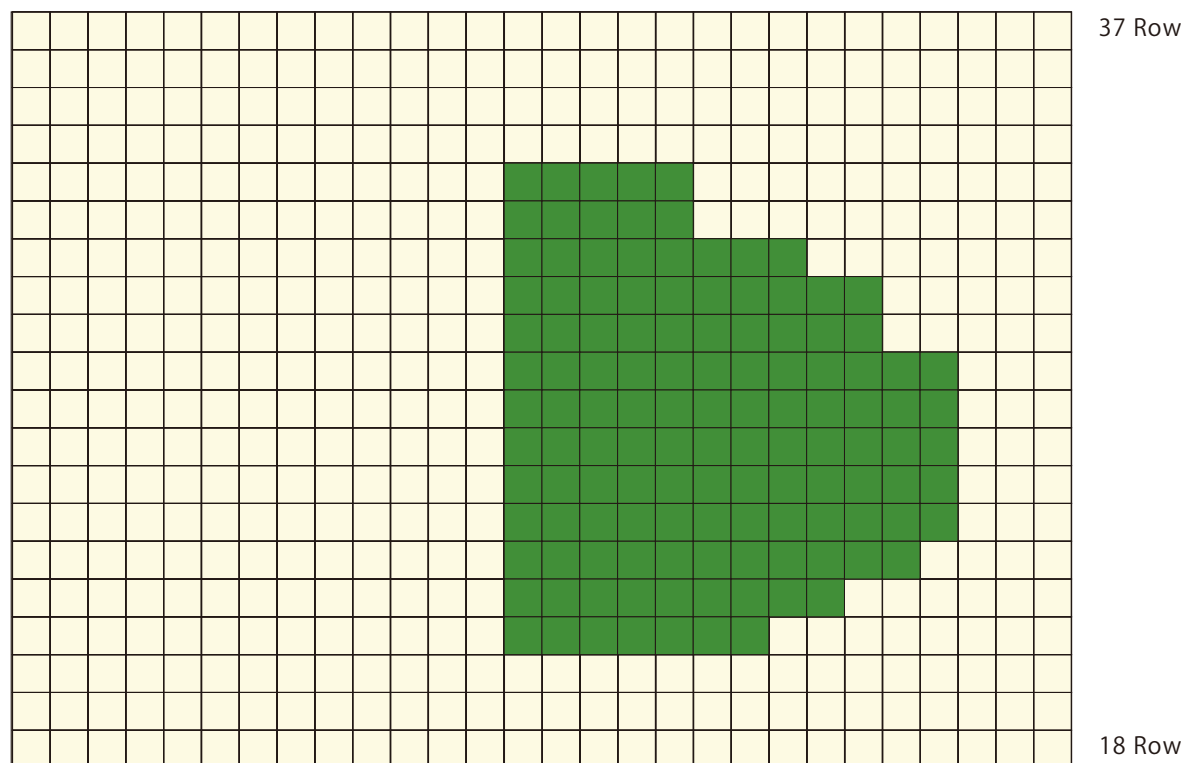

Colorful patchy dog

Left arm

- Yarn: white DK
- Yarn: yellow DK
- Yarn: brown DK

Head

Body

Body

60 59 58 57 56 55 54 53 52 51 50 49 48 47 46 45 44 43 42 41 40 39 38 37 36 35 34 33

60 59 58 57 56 55 54 53 52 51 50 49 48 47 46 45 44 43 42 41 40 39 38 37 36 35 34 33