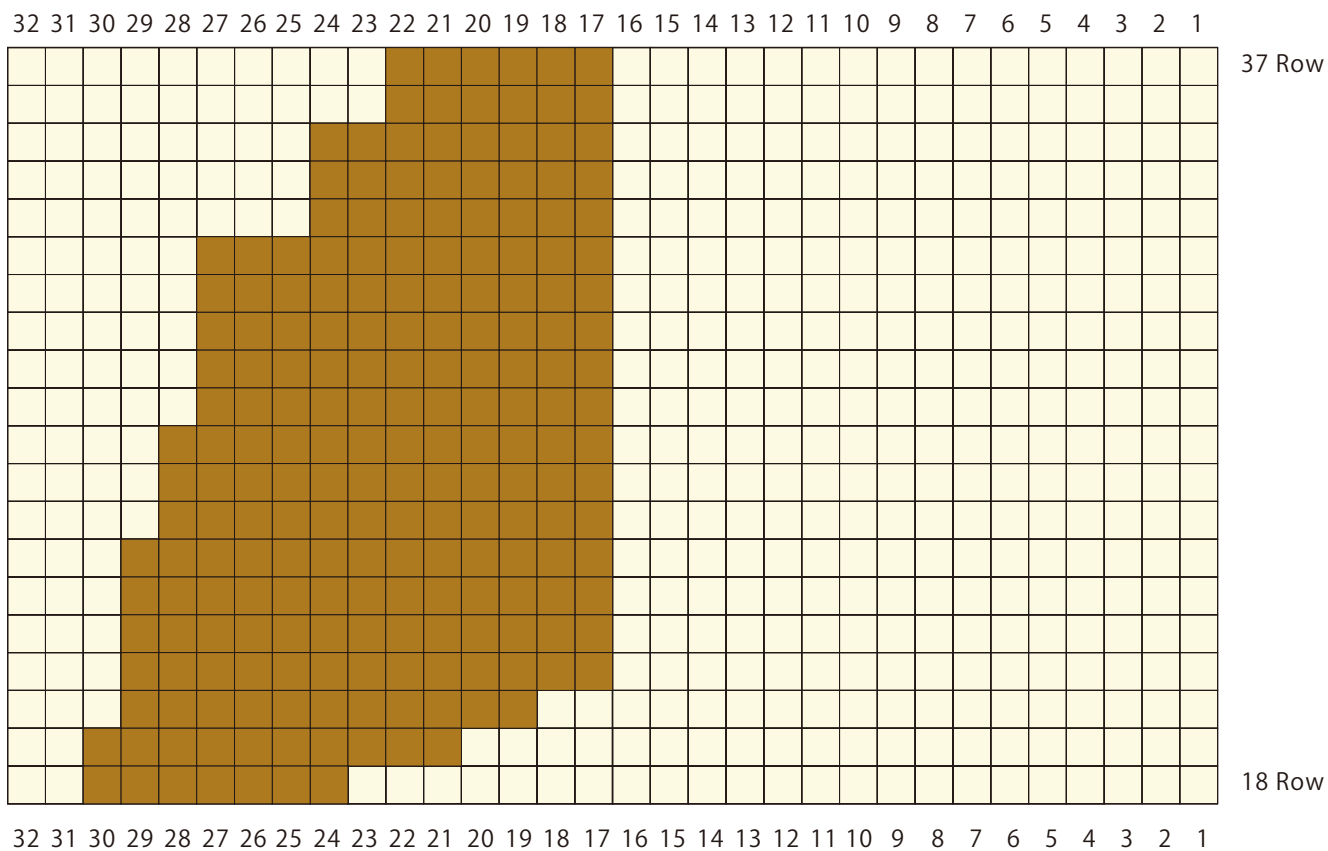

Colorful patchy dog

Left arm

- Yarn: white DK
- Yarn: yellow DK
- Yarn: brown DK

Head

Body

Body

60 59 58 57 56 55 54 53 52 51 50 49 48 47 46 45 44 43 42 41 40 39 38 37 36 35 34 33

60 59 58 57 56 55 54 53 52 51 50 49 48 47 46 45 44 43 42 41 40 39 38 37 36 35 34 33