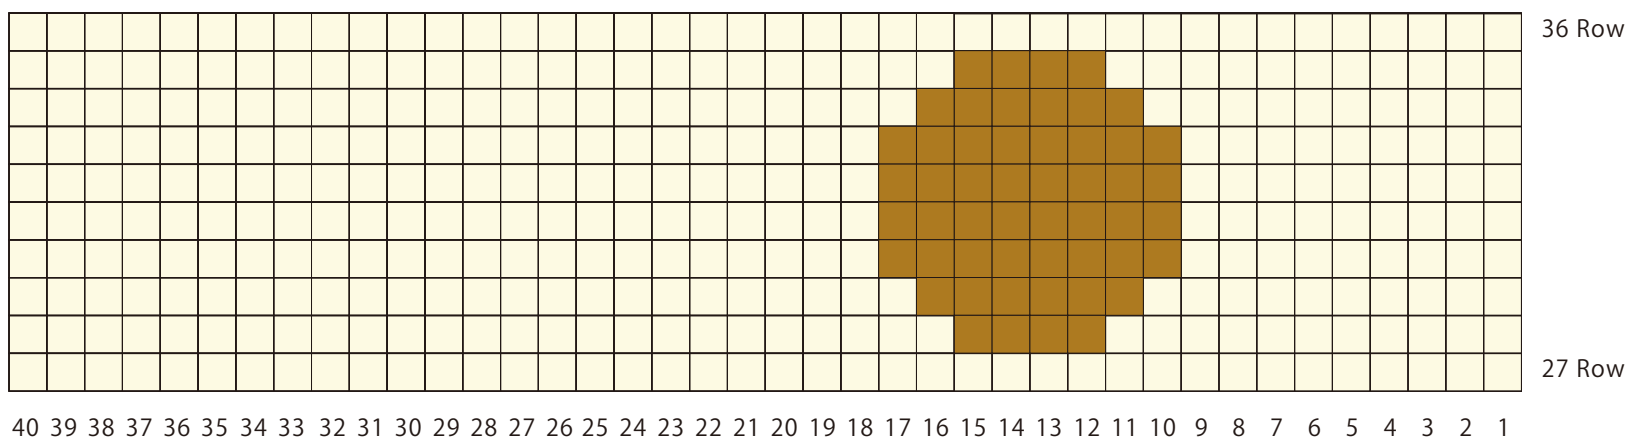

Colorful patchy dog

Left arm

- Yarn: white DK
- Yarn: yellow DK
- Yarn: brown DK

Head

Body

Body

60 59 58 57 56 55 54 53 52 51 50 49 48 47 46 45 44 43 42 41 40 39 38 37 36 35 34 33

60 59 58 57 56 55 54 53 52 51 50 49 48 47 46 45 44 43 42 41 40 39 38 37 36 35 34 33