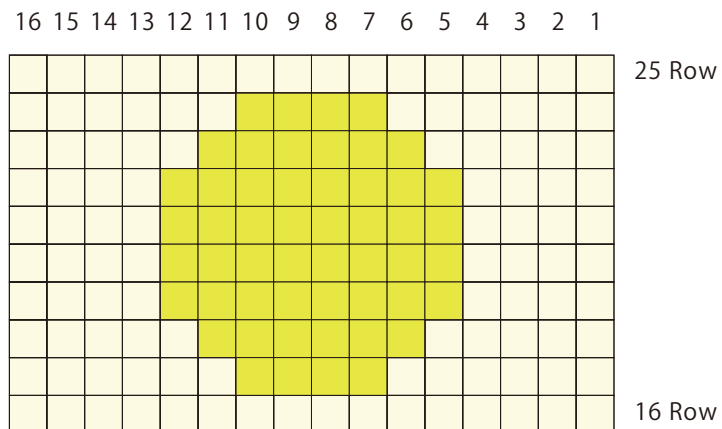

Colorful patchy dog

Left arm

- Yarn: white DK
- Yarn: yellow DK
- Yarn: brown DK

Head

Body

Body

60 59 58 57 56 55 54 53 52 51 50 49 48 47 46 45 44 43 42 41 40 39 38 37 36 35 34 33

60 59 58 57 56 55 54 53 52 51 50 49 48 47 46 45 44 43 42 41 40 39 38 37 36 35 34 33