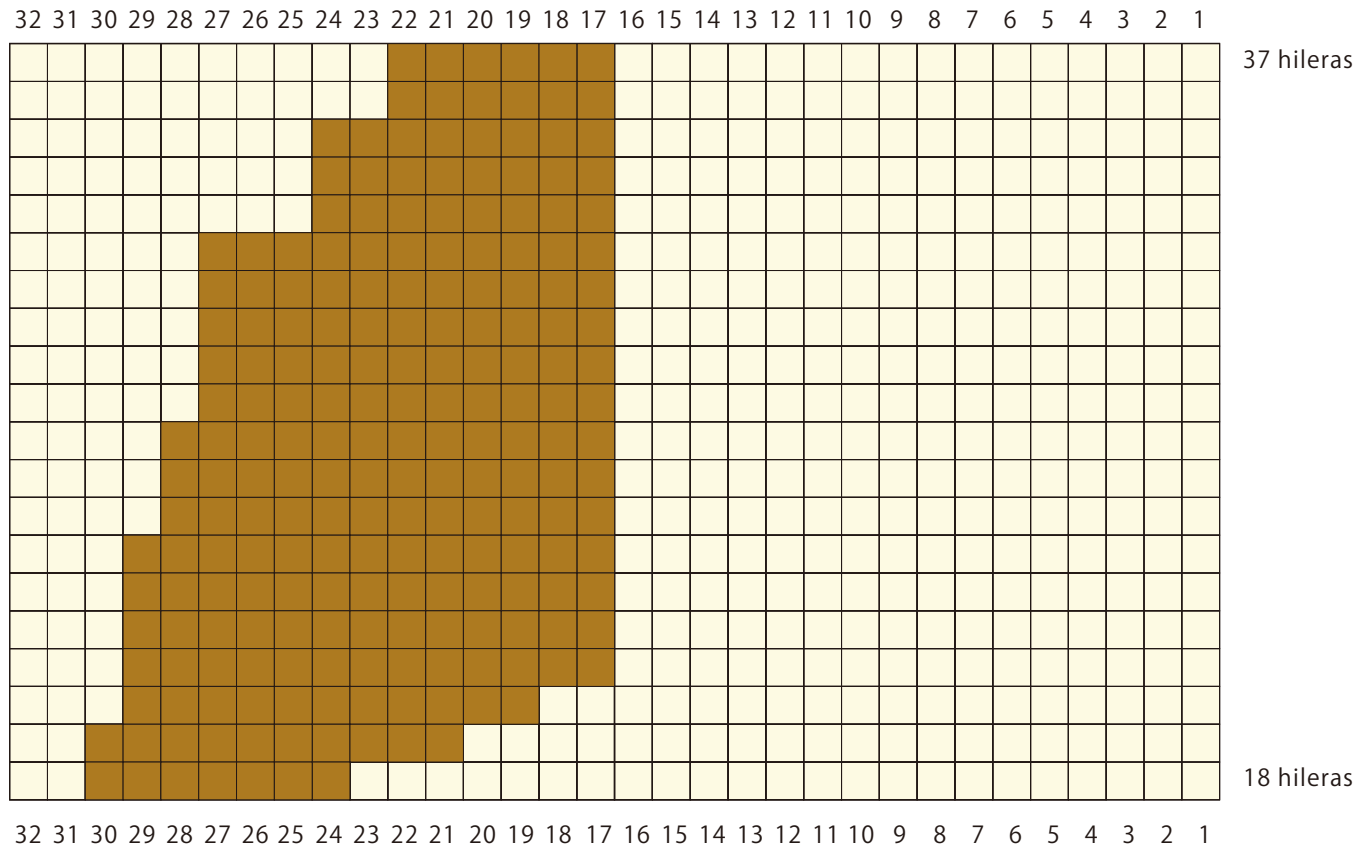

Cuerpo

Cuerpo

60 59 58 57 56 55 54 53 52 51 50 49 48 47 46 45 44 43 42 41 40 39 38 37 36 35 34 33

37 hileras

- Hilo de lana: DK blanco
- Hilo de lana: DK verde

18 hileras

60 59 58 57 56 55 54 53 52 51 50 49 48 47 46 45 44 43 42 41 40 39 38 37 36 35 34 33