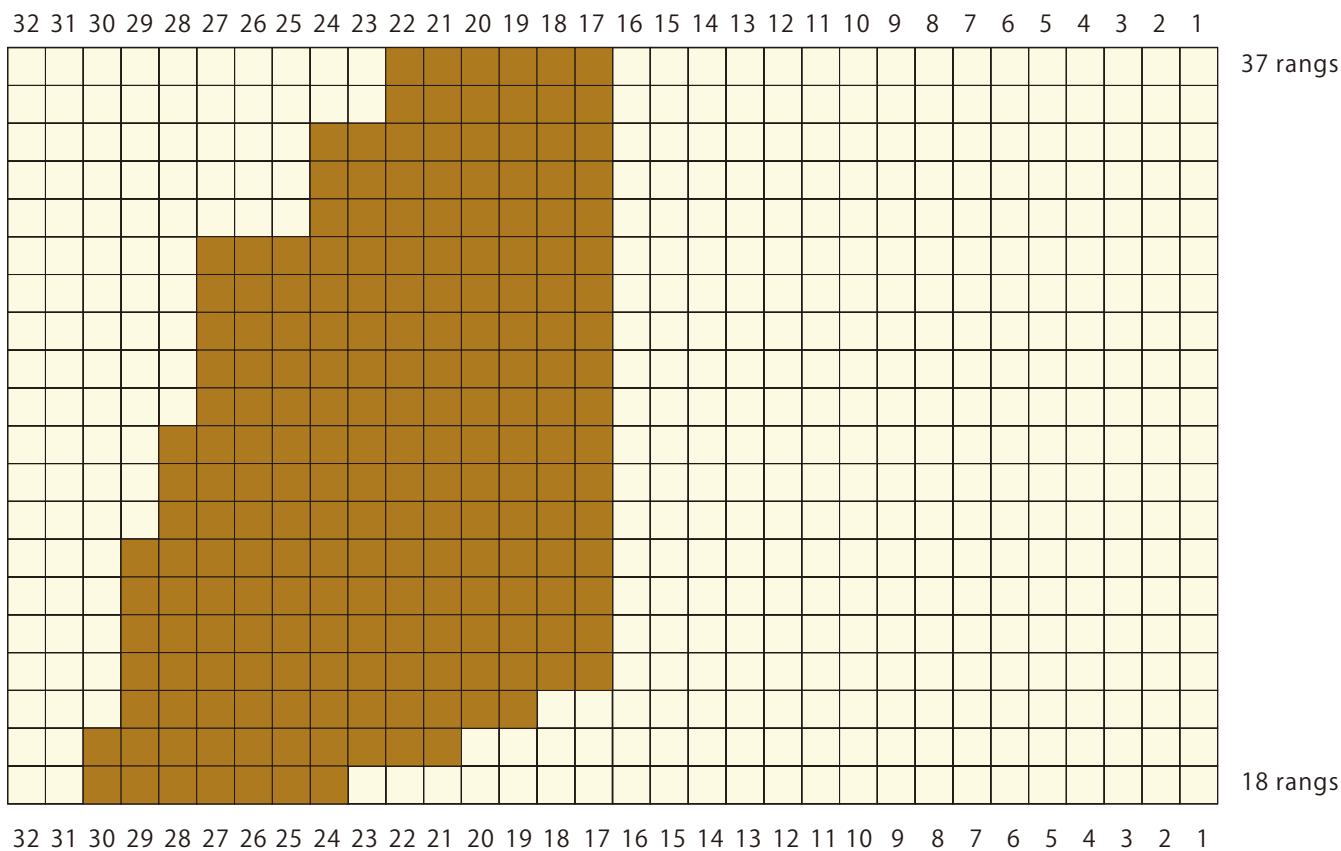

Corps

Corps

60 59 58 57 56 55 54 53 52 51 50 49 48 47 46 45 44 43 42 41 40 39 38 37 36 35 34 33

- Fil de laine : DK blanc
- Fil de laine : DK vert

60 59 58 57 56 55 54 53 52 51 50 49 48 47 46 45 44 43 42 41 40 39 38 37 36 35 34 33