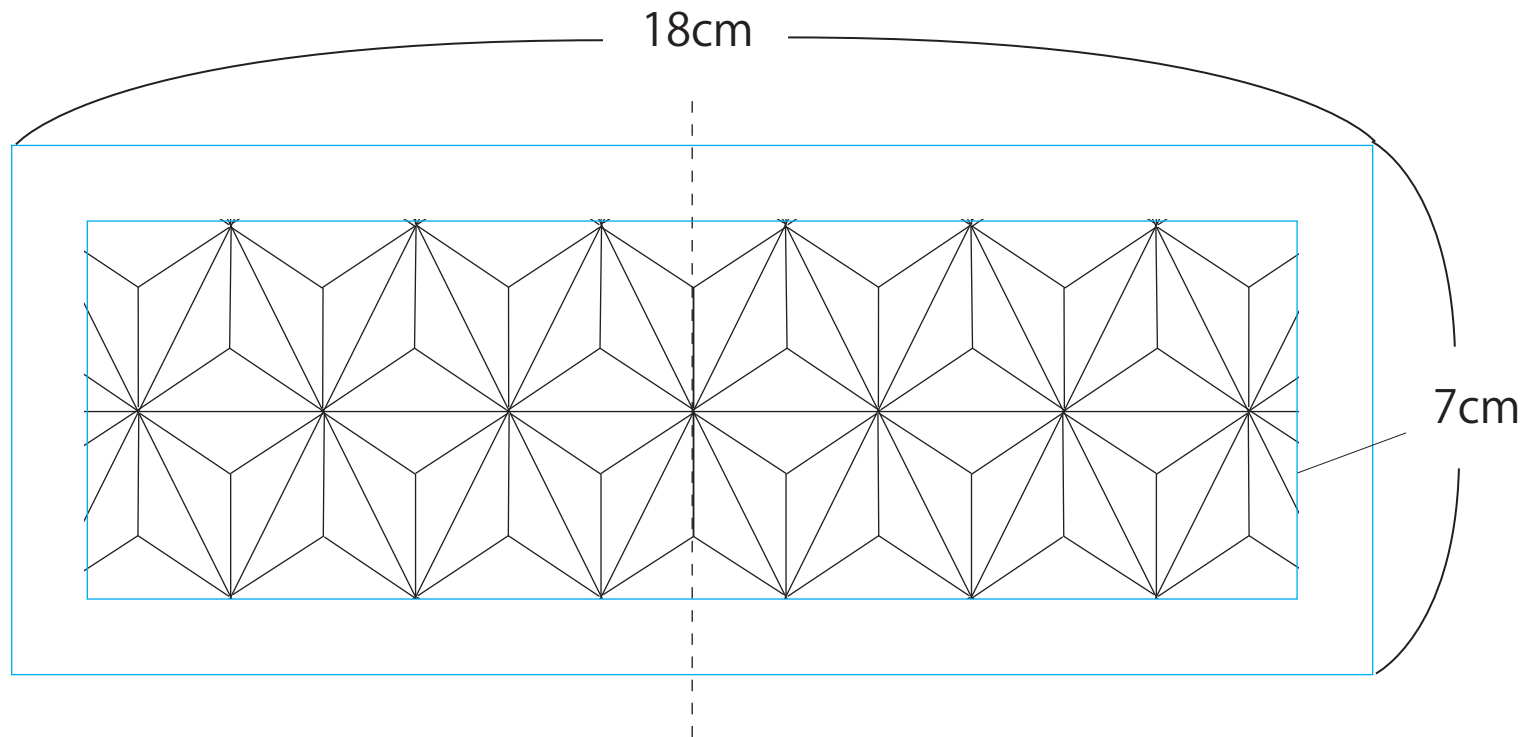

Amuleto Sashiko - Una bolsita de deseos personales -

Diseño Asanoha (Hoja de cáñamo)

Amuleto Sashiko - Una bolsita de deseos personales -

Diseño Uroko (Escamas)

Amuleto Sashiko - Una bolsita de deseos personales -

Diseño Shippo (Cloisoné)