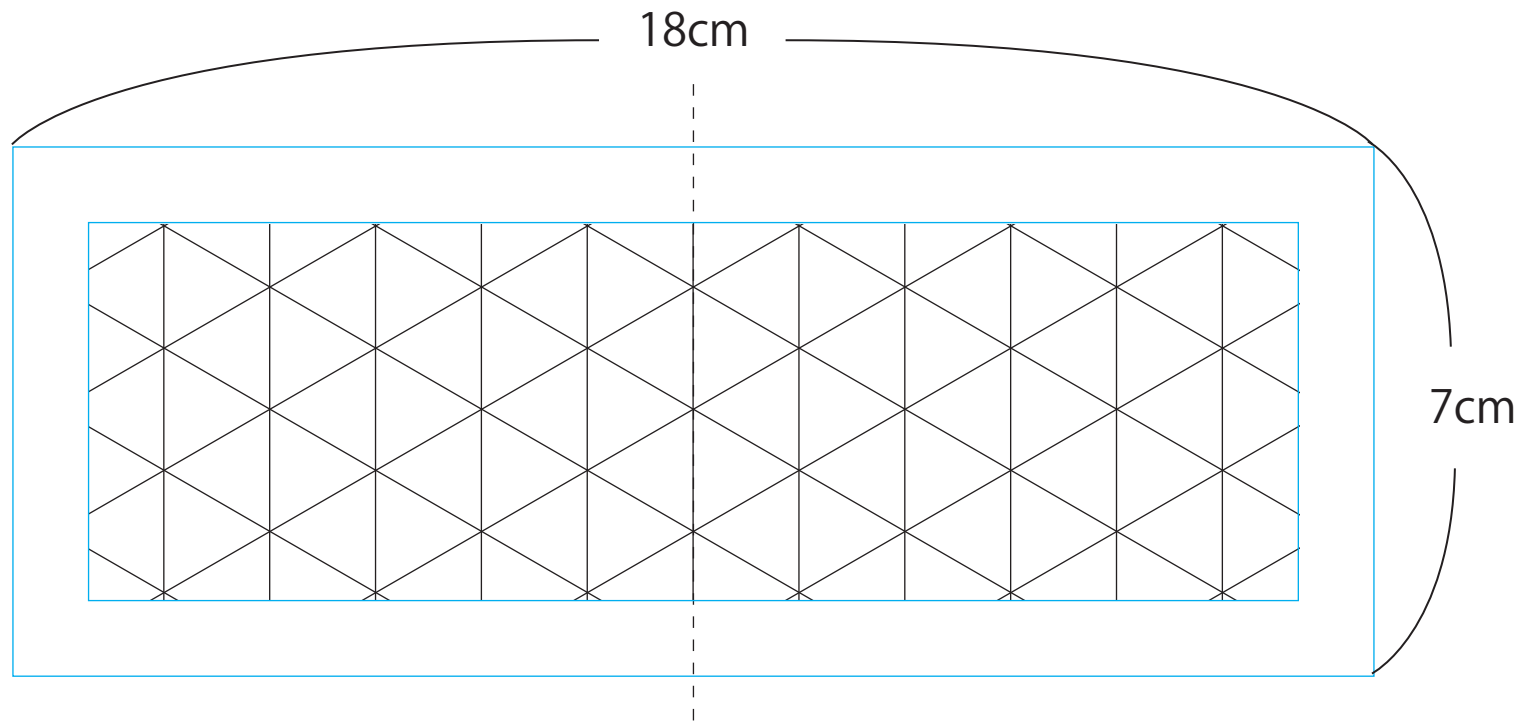

Amuleto Sashiko - Una bolsita de deseos personales -

Diseño Asanoha (Hoja de cáñamo)

Amuleto Sashiko - Una bolsita de deseos personales -

Diseño Uroko (Escamas)

Amuleto Sashiko - Una bolsita de deseos personales -

Diseño Shippo (Cloisoné)