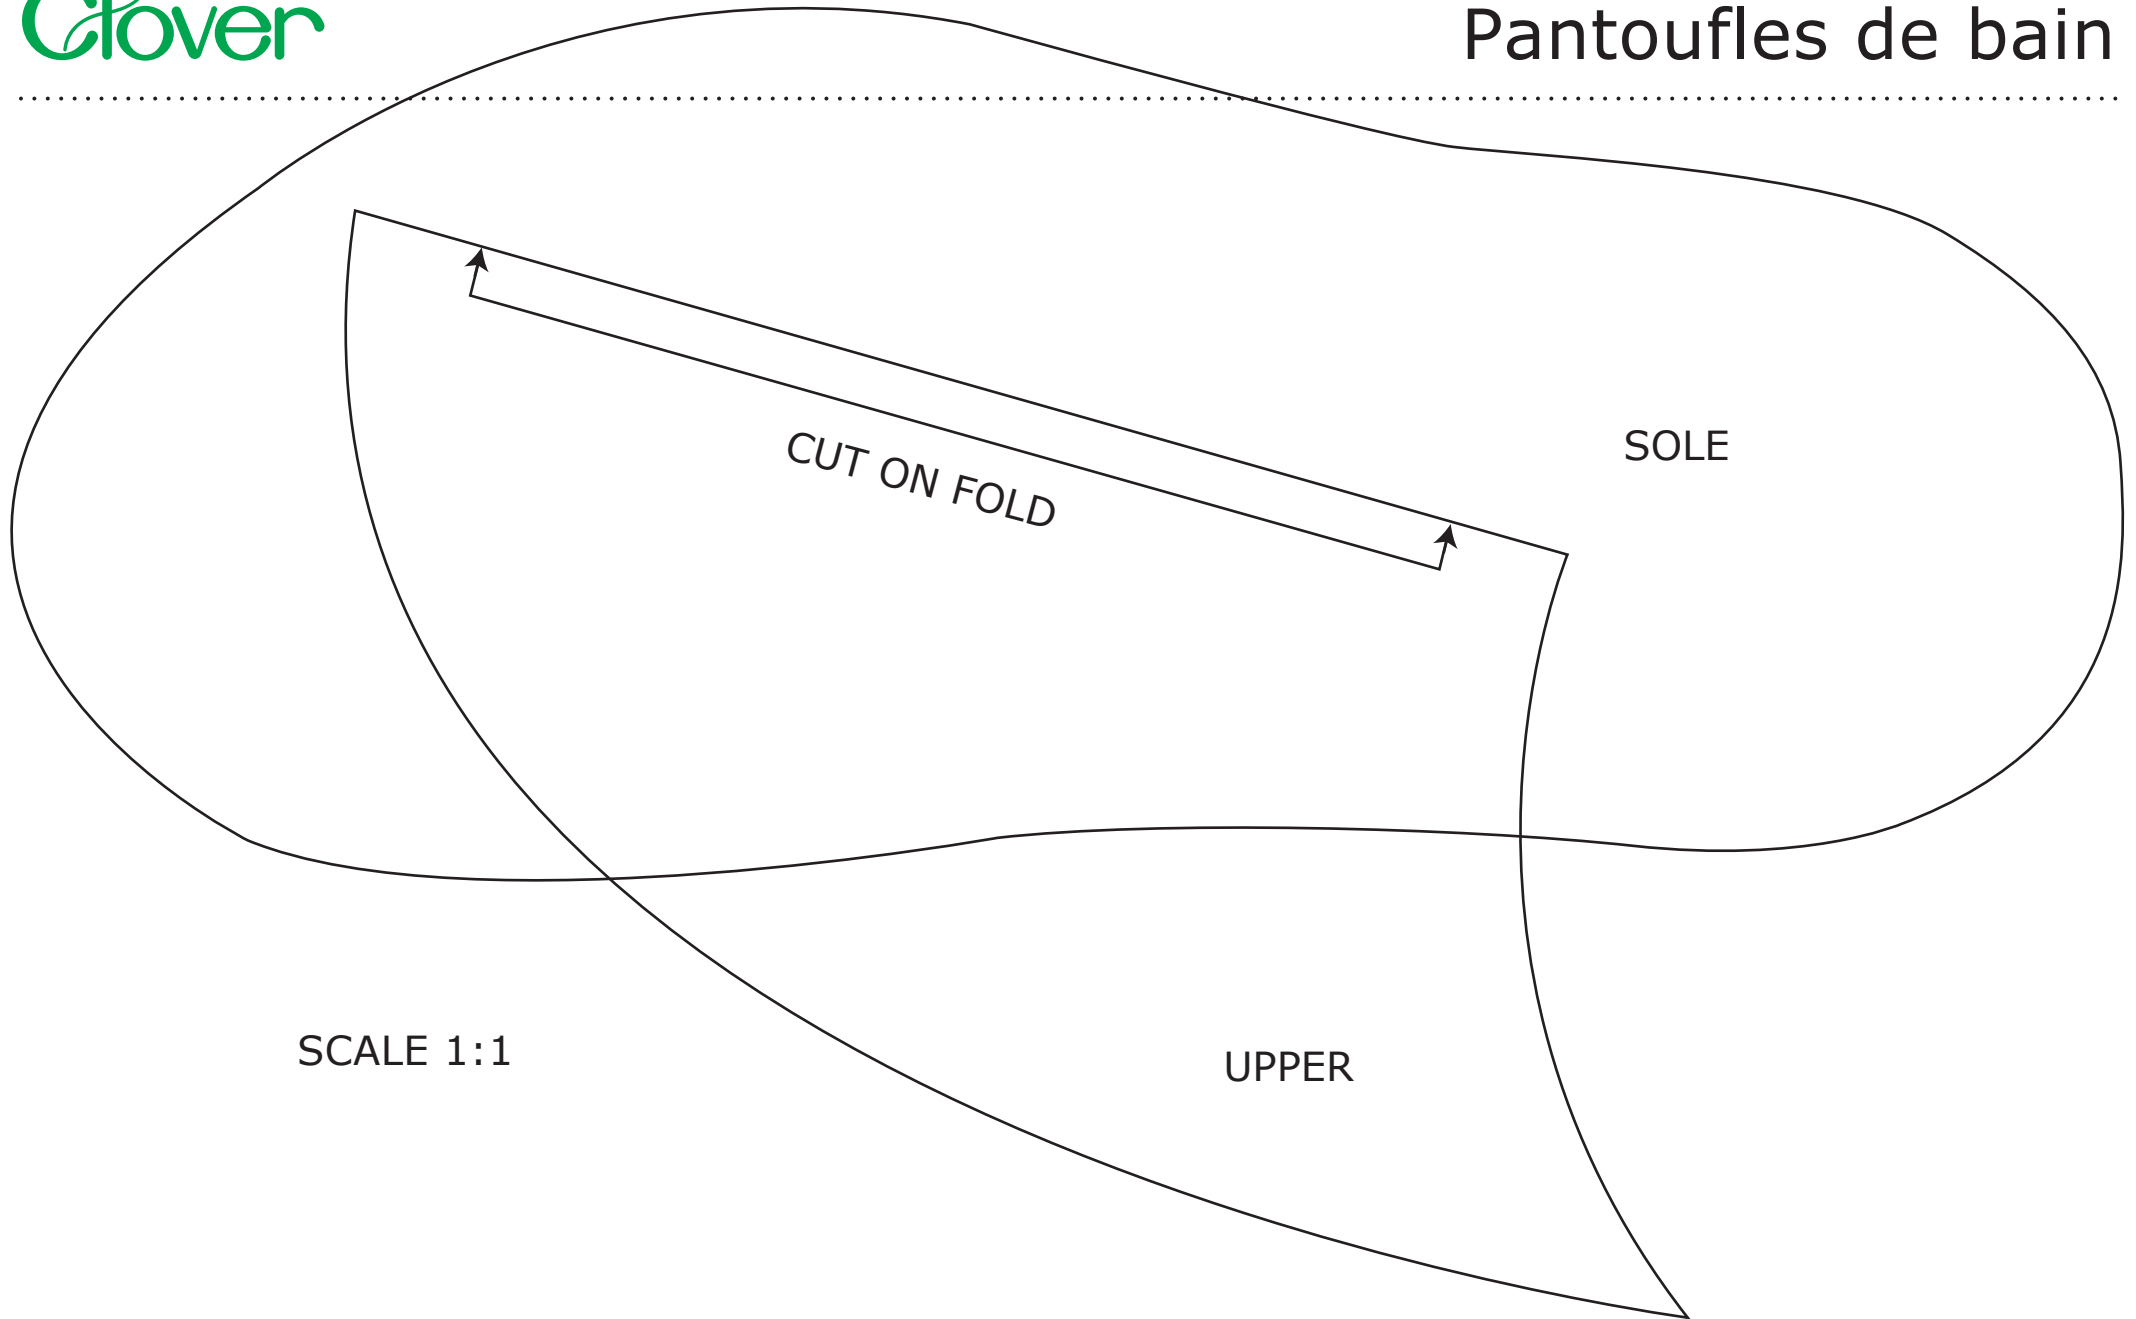

# Pantoufles de bain

SCALE 1:1

UPPER

SOLE