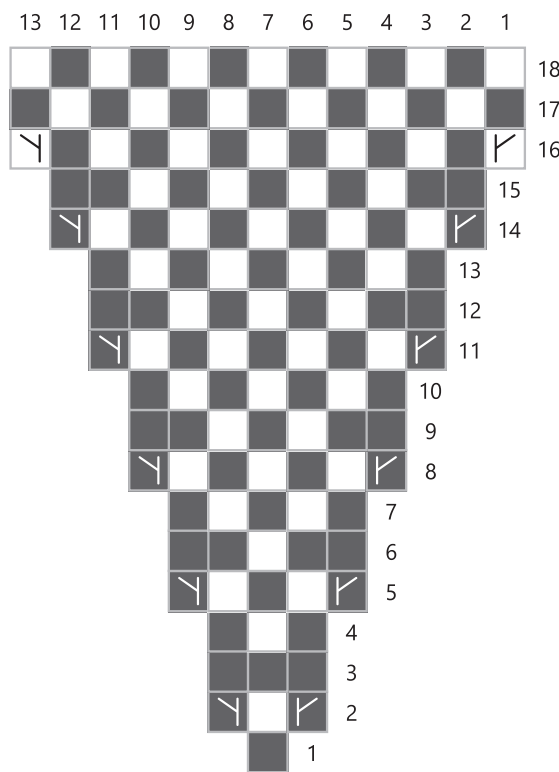

Guantes <Copos de nieve>

Snowflake S

Thumb S

Key

-  knit
-  MC
-  CC
-  M1R in given colour
-  M1L in given colour
-  repeat

Guantes <Copos de nieve>

Snowflake M

Thumb M

Checkers A

Checkers B

Key

- knit
- MC
- CC
- M1R in given colour
- M1L in given colour
- repeat

Guantes <Copos de nieve>

Snowflake L

Thumb L

Checkers A

Checkers B

Key

-  knit
-  MC
-  CC
-  M1R in given colour
-  M1L in given colour
-  repeat