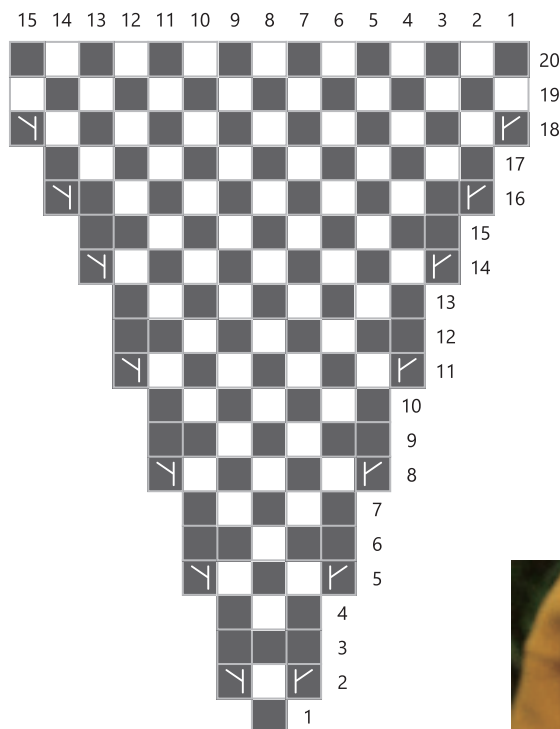

Guantes <Copos de nieve>

Snowflake S

Thumb S

Key

-  knit
-  MC
-  CC
-  M1R in given colour
-  M1L in given colour
-  repeat

Guantes <Copos de nieve>

Snowflake M

Thumb M

Checkers A

Checkers B

Key

- knit
- MC
- CC
- M1R in given colour
- M1L in given colour
- repeat

Guantes <Copos de nieve>

Snowflake L

Thumb L

Checkers A

Checkers B

Key

-  knit
-  MC
-  CC
-  M1R in given colour
-  M1L in given colour
-  repeat