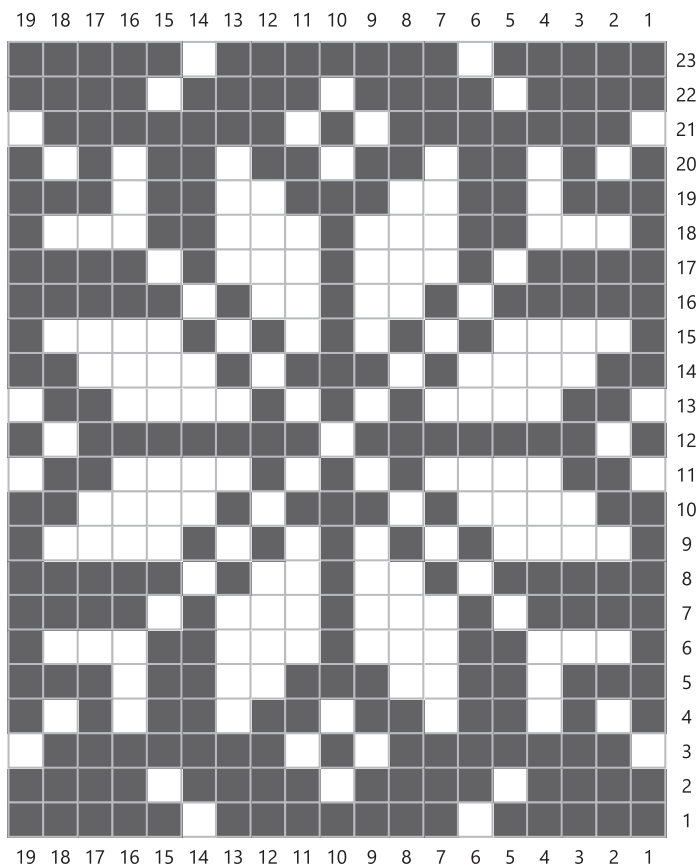

Snowflake S

Thumb S

Key

- knit
- MC
- CC
- Y M1R in given colour
- Y M1L in given colour
- repeat

# Gants <Flocons de neige>

Snowflake M

Thumb M

Checkers A

Checkers B

Key

- knit
- MC
- CC
- M1R in given colour
- M1L in given colour
- repeat

# Gants <Flocons de neige>

Snowflake L

Thumb L

Checkers A

Checkers B

Key

- knit
- MC
- CC
- M1R in given colour
- M1L in given colour
- repeat