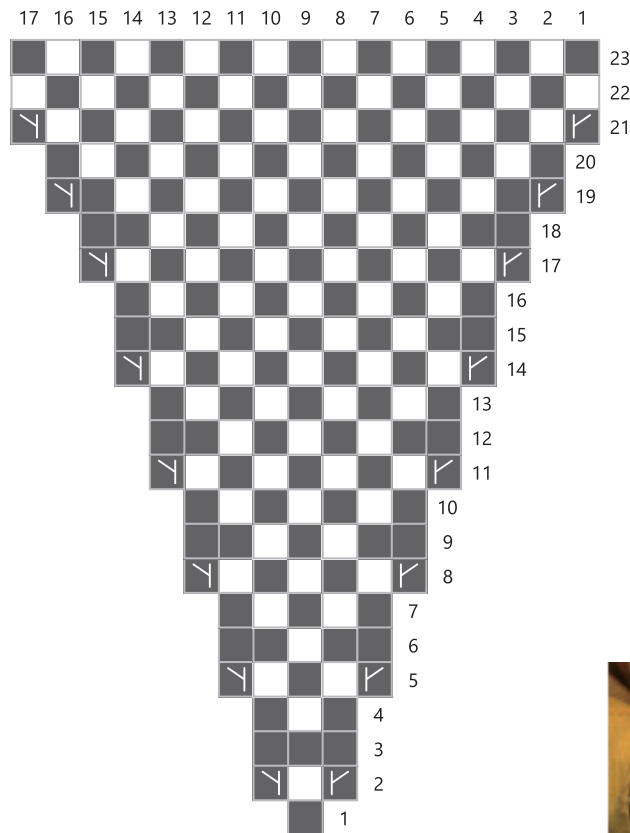

Snowflake S

Thumb S

Key

- knit
- MC
- CC
- Y M1R in given colour
- Y M1L in given colour
- repeat

# Gants <Flocons de neige>

Snowflake M

Thumb M

Checkers A

Checkers B

Key

- knit
- MC
- CC
- M1R in given colour
- M1L in given colour
- repeat

# Gants <Flocons de neige>

Snowflake L

Thumb L

Checkers A

Checkers B

Key

- knit
- MC
- CC
- M1R in given colour
- M1L in given colour
- repeat