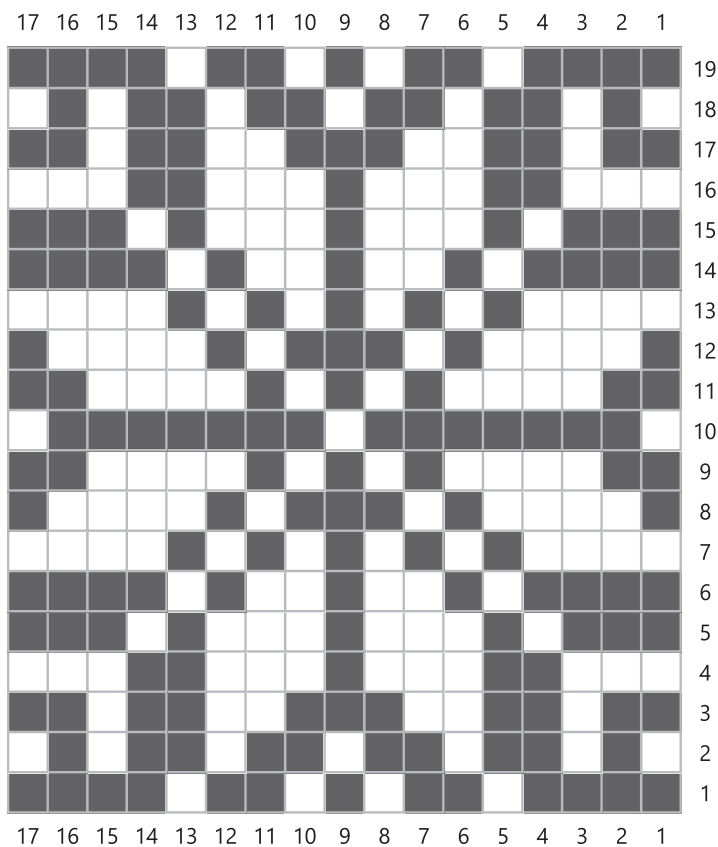

Snowflake S

Thumb S

Key

- knit
- MC
- CC
- Y M1R in given colour
- Y M1L in given colour
- repeat

# Gants <Flocons de neige>

Snowflake M

Thumb M

Checkers A

Checkers B

Key

- knit
- MC
- CC
- M1R in given colour
- M1L in given colour
- repeat

# Gants <Flocons de neige>

Snowflake L

Thumb L

Checkers A

Checkers B

Key

- knit
- MC
- CC
- M1R in given colour
- M1L in given colour
- repeat