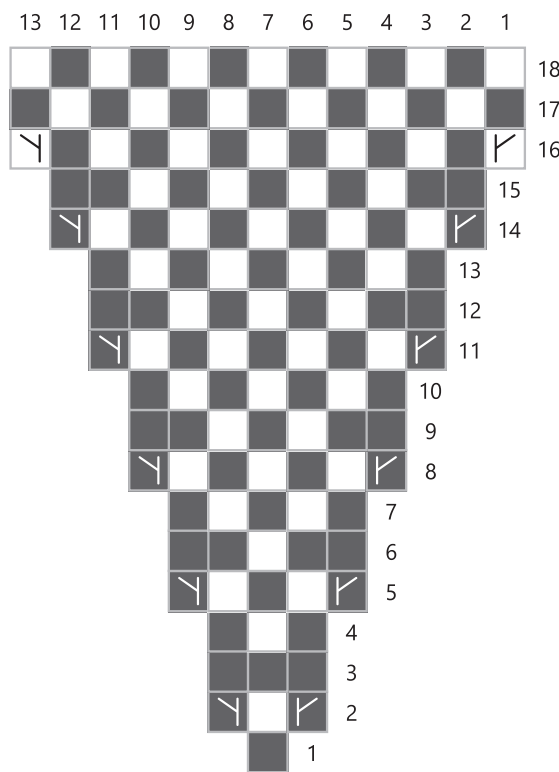

Snowflake S

Thumb S

Key

- knit
- MC
- CC
- Y M1R in given colour
- Y M1L in given colour
- repeat

# Gants <Flocons de neige>

Snowflake M

Thumb M

Checkers A

Checkers B

Key

- knit
- MC
- CC
- M1R in given colour
- M1L in given colour
- repeat

# Gants <Flocons de neige>

Snowflake L

Thumb L

Checkers A

Checkers B

Key

- knit
- MC
- CC
- M1R in given colour
- M1L in given colour
- repeat