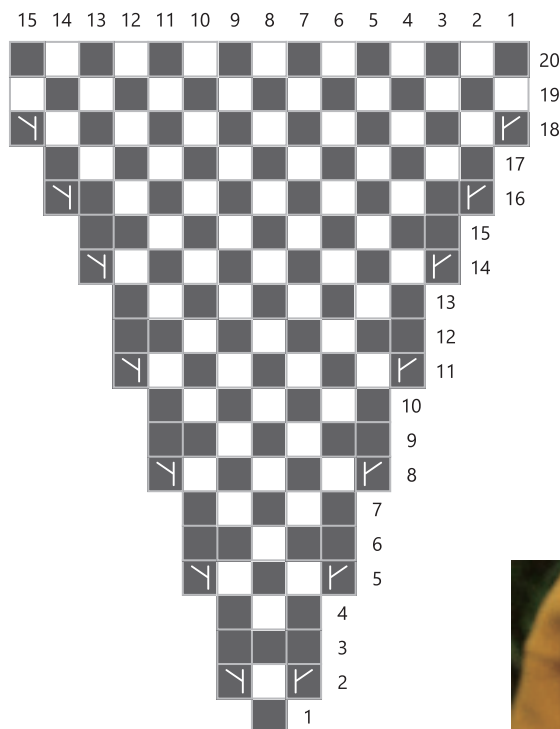

Snowflake S

Thumb S

Key

- knit
- MC
- CC
- Y M1R in given colour
- Y M1L in given colour
- repeat

# Gants <Flocons de neige>

Snowflake M

Thumb M

Checkers A

Checkers B

Key

- knit
- MC
- CC
- M1R in given colour
- M1L in given colour
- repeat

# Gants <Flocons de neige>

Snowflake L

Thumb L

Checkers A

Checkers B

Key

- knit
- MC
- CC
- M1R in given colour
- M1L in given colour
- repeat