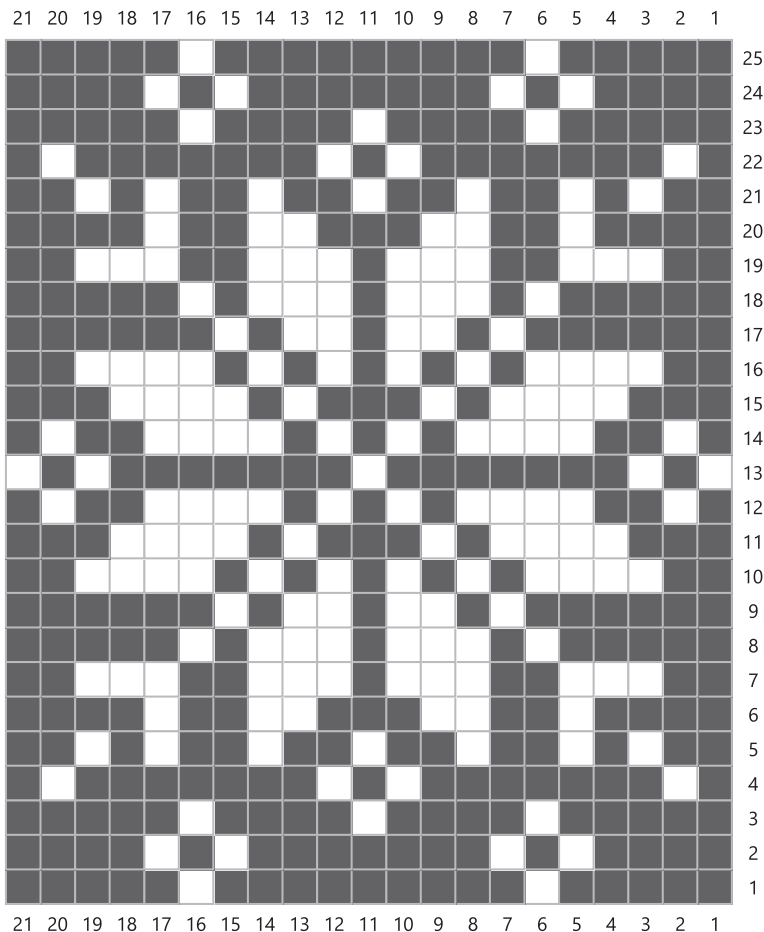

Snowflake S

Thumb S

Key

- knit
- MC
- CC
- Y M1R in given colour
- Y M1L in given colour
- repeat

# Gants <Flocons de neige>

Snowflake M

Thumb M

Checkers A

Checkers B

Key

- knit
- MC
- CC
- M1R in given colour
- M1L in given colour
- repeat

# Gants <Flocons de neige>

Snowflake L

Thumb L

Checkers A

Checkers B

Key

- knit
- MC
- CC
- M1R in given colour
- M1L in given colour
- repeat